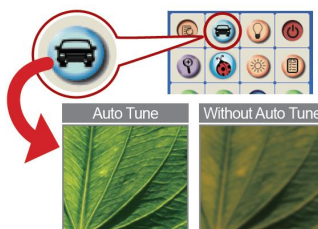

Невероятно понятное управление

Для удобства все часто используемые команды вынесены на основание камеры: включение-выключение лампы, замораживание изображения, захват, оптимизация изображения путем настройки резкости, яркости и фокуса для лучшего качества картинки.

Подключение по USB Plug & Play

Для быстрого подключения к ПК используется только один USB кабель. Отпадает необходимость в применении внешнего адаптера питания или VGA-кабеля, что освобождает стол. Соответствие стандарту Plug and play позволяет избежать сложной установки, обеспечивает совместимость с ПК и интерактивными досками всех основных брендов.

Автоматический фокус

Применяется передовой интеллектуальный механизм для плавной регулировки фокуса изображения. Фокус корректируется автоматически и быстро для обеспечения наилучшего качества изображения, чтобы не отвлекать докладчика и аудиторию.

Инновационный гибкий держатель типа «гусиная шея» обеспечивает плавное движение лампы без дрожания. Все детали объекта можно рассматривать под любым углом.

Автоматическая регулировка

Одна кнопка, расположенная на основании камеры, легкое нажатие на которую позволит камере автоматически скорректировать цвета, фокус и яркость для получения идеального изображения.