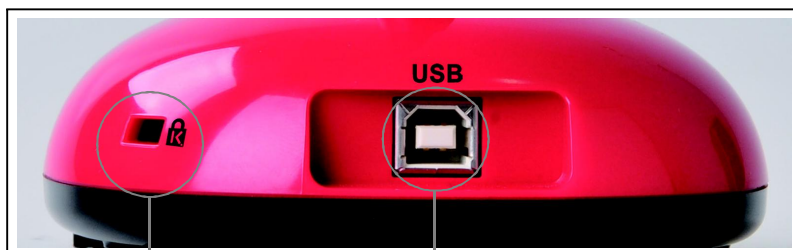

Управление и разъемы

Kensington LockPort

USB 2.0