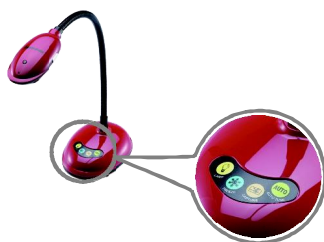

Гибкий держатель типа «гусиная шея» позволяет направить камеру в любую сторону и располагать объекты на расстоянии всего в 4 см для максимально детального отображения. Функция автофокуса мгновенно вызывается нажатием на одну кнопку. В комплект входит бесплатное программное обеспечение, позволяющее делать примечание непосредственно во время демонстрации изображения, записывать видео на ПК и осуществлять захват одиночных изображений или целой серии.

Невероятно понятное управление

Для удобства все часто используемые команды вынесены на основание камеры: включение-выключение лампы, замораживание изображения, захват, оптимизация изображения путем настройки резкости, яркости и фокуса для лучшего качества картинки.

Подключение по USB Plug & Play

Для быстрого подключения к ПК используется только один USB кабель. Отпадает необходимость в применении внешнего адаптера питания или VGA-кабеля, что освобождает стол. Соответствие стандарту Plug and play позволяет избежать сложной установки, обеспечивает совместимость с ПК и интерактивными досками всех основных брендов.

Инновационный гибкий держатель типа «гусиная шея» обеспечивает плавное движение лампы без дрожания. Все детали объекта можно рассматривать под любым углом.

Автоматическая регулировка

Одна кнопка, расположенная на основании камеры, легкое нажатие на которую позволит камере автоматически скорректировать цвета, фокус и яркость для получения идеального изображения.