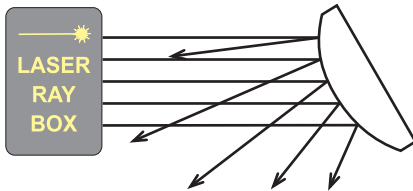

Свойства линз и зеркал

Обучающиеся смогут экспериментальным путём устанавливать взаимосвязь между формой линзы / зеркала и его оптическими свойствами.