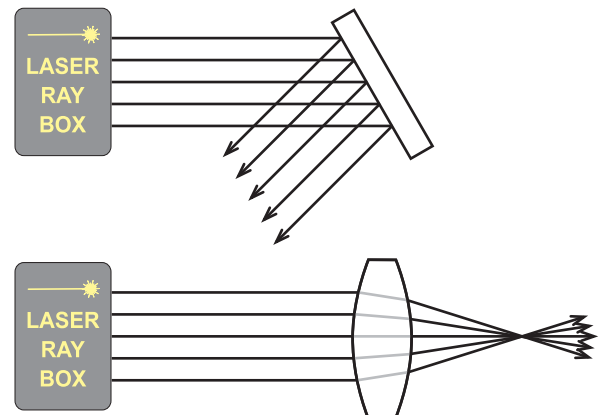

6 шаблонов оптических приборов

Введение

Набор «Геометрическая оптика» производства PASCO предназначен для простой и наглядной демонстрации принципов геометрической оптики. Пять расположенных в Laser Ray Box диодных лазеров создают хорошо видимые параллельные «световые» лучи, которые можно направить через целое множество простых и сложных оптических компонентов. По большей части исследования можно проводить в помещениях с обычным освещением.

Настройка

Подключить источник питания на 9 Вольт к входному порту на нижней части корпуса лазерной системы, расположенной внизу Laser Ray Box с краю.

Все компоненты системы имеют крепление на магните, чтобы использовать их на демонстрационной доске. Разместите Laser Ray Box и прочие компоненты на доске в нужных положениях.

Отражение и преломление световых лучей

С помощью Laser Ray Box и оптических компонентов в составе системы обучающимся можно наглядно демонстрировать такие явления, как отражение и преломление световых лучей.