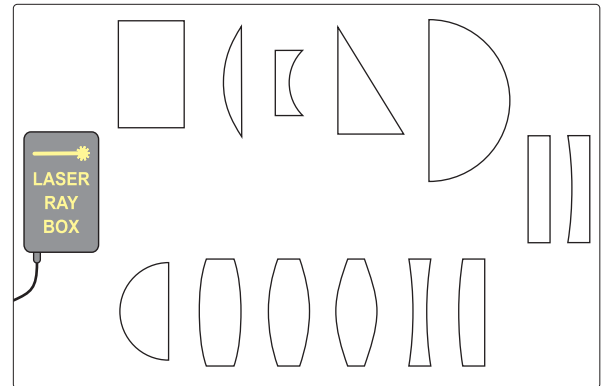

Набор «Геометрическая оптика»

SE-8506

Важная информация

Вся информация для пользователя и инструкции по технике безопасности приводятся в Руководстве для пользователя.

SE-8505 Ray Box – лазерная система

Набор «Геометрическая оптика» SE-8506

Комплектация

Лазерная система Laser Ray Box, SE-8505

Источник питания 9 Вольт

Дополнительная комплектация для системы SE-8506

Демонстрационная магнитная доска

14 оптических компонентов, включая линзы и зеркала

6 шаблонов оптических приборов

Введение

Набор «Геометрическая оптика» производства PASCO предназначен для простой и наглядной демонстрации принципов геометрической оптики. Пять расположенных в Laser Ray Box диодных лазеров создают хорошо видимые параллельные «световые» лучи, которые можно направить через целое множество простых и сложных оптических компонентов. По большей части исследования можно проводить в помещениях с обычным освещением.

Настройка

Подключить источник питания на 9 Вольт к входному порту на нижней части корпуса лазерной системы, расположенной внизу Laser Ray Box с краю.

Все компоненты системы имеют крепление на магните, чтобы использовать их на демонстрационной доске. Разместите Laser Ray Box и прочие компоненты на доске в нужных положениях.