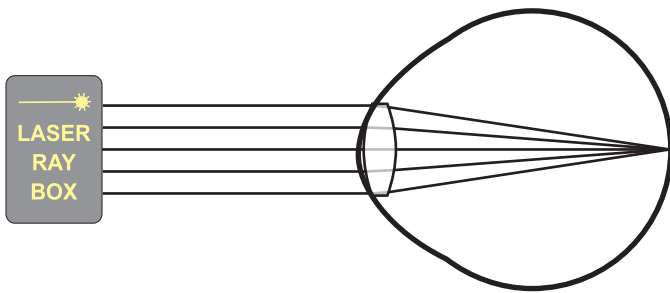

Отражение и преломление световых лучей

С помощью Laser Ray Box и оптических компонентов в составе системы обучающимся можно наглядно демонстрировать такие явления, как отражение и преломление световых лучей.

Свойства линз и зеркал

Обучающиеся смогут экспериментальным путём устанавливать взаимосвязь между формой линзы / зеркала и его оптическими свойствами.

Оптические устройства

Комбинируя Laser Ray Box, оптические компоненты и шаблоны оптических приборов, обучающиеся смогут изучать внутреннее устройство человеческого глаза или кинокамеры.