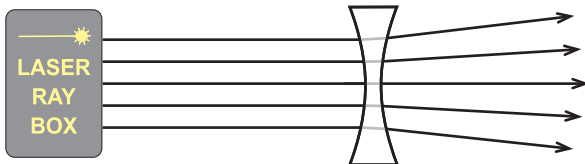

Свойства линз и зеркал

Обучающиеся смогут экспериментальным путём устанавливать взаимосвязь между формой линзы / зеркала и его оптическими свойствами.