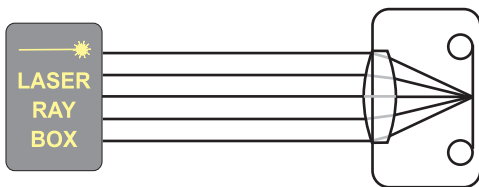

Настройка

Подключить источник питания на 9 Вольт к входному порту на нижней части корпуса лазерной системы, расположенной внизу Laser Ray Box с краю.

Все компоненты системы имеют крепление на магните, чтобы использовать их на демонстрационной доске. Разместите Laser Ray Box и прочие компоненты на доске в нужных положениях.

Отражение и преломление световых лучей

С помощью Laser Ray Box и оптических компонентов в составе системы обучающимся можно наглядно демонстрировать такие явления, как отражение и преломление световых лучей.

Свойства линз и зеркал

Обучающиеся смогут экспериментальным путём устанавливать взаимосвязь между формой линзы / зеркала и его оптическими свойствами.

Оптические устройства

Комбинируя Laser Ray Box, оптические компоненты и шаблоны оптических приборов, обучающиеся смогут изучать внутреннее устройство человеческого глаза или кинокамеры.