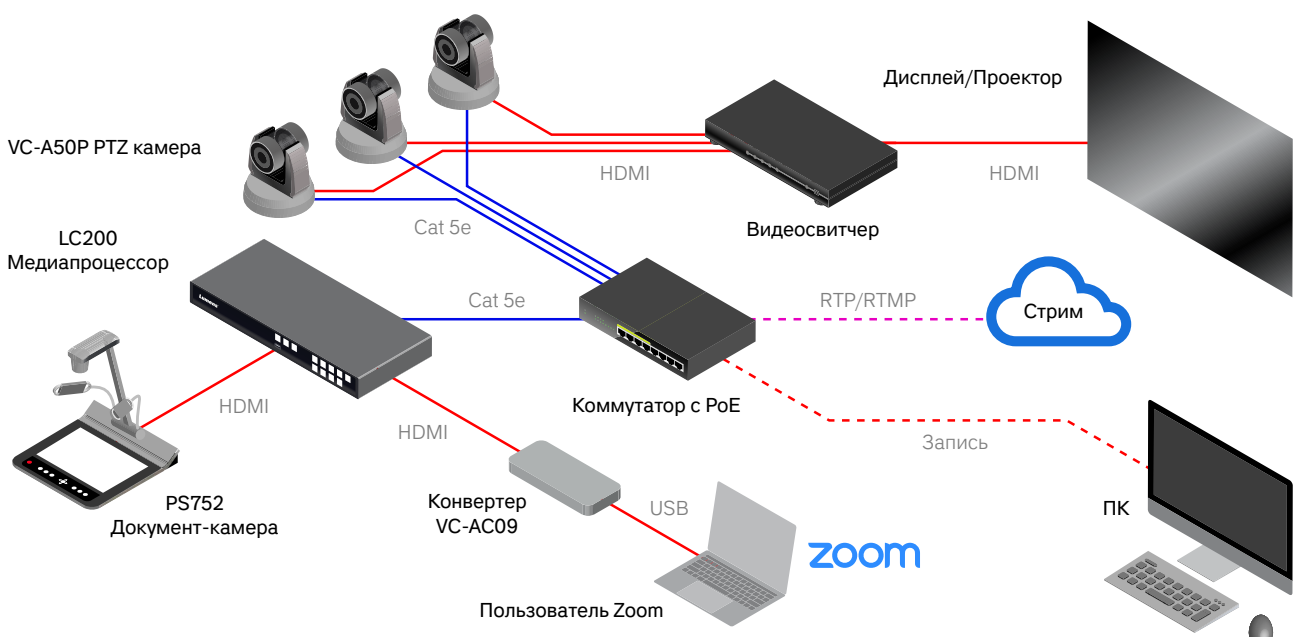

### Интеграция и планирование

Интеграция с системами управления контентом Panopto, Kaltura, OpenCast, а также возможность планирования вещания через настройки Outlook и Google-календари.

## Пример системы потоковой передачи

## Пример системы дистанционного обучения с подключением ZOOM

#### Порт Ethernet

Порт Ethernet служит для приема потокового видео с IP-источника, транспортировки видеопотока и переноса в каталоги хранилища. Кроме того, он поддерживает встроенный веб-интерфейс и AV-системы управления