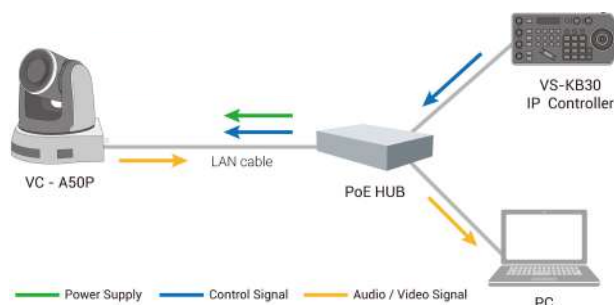

## Технические характеристики изделия

Датчик	1/2.8" 2MP CMOS
Видеовыход	1080p 60 / 59.94 / 50 / 30 / 29.97 fps 1080i 50 / 60 fps, 720p 60 / 59.94 / 50 fps,
Optical Zoom	20x
Угол панорамирования	-170° ~ +170°
Угол наклона	-30° ~ +90°
Позиции пресетов	128
Интерфейс видеовыхода (HD)	HDMI, 3G-SDI, Ethernet
Сетевой интерфейс	ONVIF / RTSP Streaming / RTMP Streaming
PoE+	802.3at
Протокол/интерфейс управления камерой	RS-232 / RS-422 / Ethernet
Сигнал/шум для видео	> 50дБ
Скорость затвора	1/1 ~ 1/10.000 с
Фокусное расстояние	f = 4,7 ~ 94 мм

## Интерфейсы ввода-вывода

Kensington разъем для замка USB Аудио вход RS232 выход RS232 вход RS422

DC 12V вход Ethernet HDMI выход 3G-SDI выход Выходной переключатель ИК переключатель

# VC-A50PN

PTZ-камера FullHD с поддержкой технологии NDI

VC-A50PN

PTZ-камера **Lumens VC-A50PN** оснащена CMOS 1/2,8" с разрешением FullHD 1080p со скоростью 60 fps. Электропитание через Power over Ethernet (PoE) обеспечивает удобство монтажа. Надежное решение для съемки процесса обучения, видеоконференций, развлечений, правительственных заседаний, спортивных мероприятий и для задач, связанных с вещанием в прямом эфире.

## Ключевые особенности

- FullHD 1080p, 60 fps
- Оптический Zoom x20
- Поддержка вещания в прямом эфире (MJPEG, H.264 поддерживает SVC)
- Поддержка протокола ONVIF
- Поддержка технологии NDI для видеопроизводства
- Низкая задержка Ethernet (< 120 мс)
- Синхронные видеовыходы Ethernet, HDMI и 3G-SDI
- Широкий диапазон панорамирования
- Поддержка AAC-кодирования и частоты дискретизации 44,1 / 48 К
- Модель доступна в чёрном и белом исполнениях