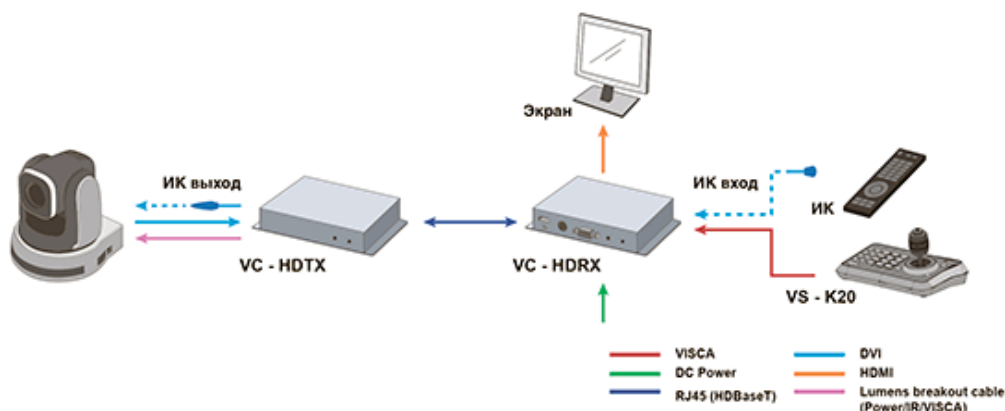

## Интерфейсы ввода-вывода

# VC-HDBaseT kit

Принадлежности  
для поворотных  
и стационарных камер

Комплект устройств расширения  
HDBaseT для камер серии VC

## Ключевые особенности

- Поддерживает PoE+, видео без сжатия и IR/RS-232, управление по витой паре CAT 5e/6/7 на расстоянии не более 100 метров
- HDMI-видео 1080p и разрешение 4K
- Совместимо с VC камерами Lumens с настенным креплением (VC-AC08)

Комплект устройств **Lumens VC-HDTX / VC-HDRX** HDBaseT предназначен для трансляции несжатого видеосигнала по кабелю CAT 5e/6/7 на расстояние до 100 метров с возможностью управления через ИК- порт или разъем RS-232. Поддерживается видео высокого качества с разрешением до 1080p и 4K. Передатчик и камера Lumens серии VC запитывается по PoE+ (48V) от приёмника, предоставляя гибкие возможности для монтажа.