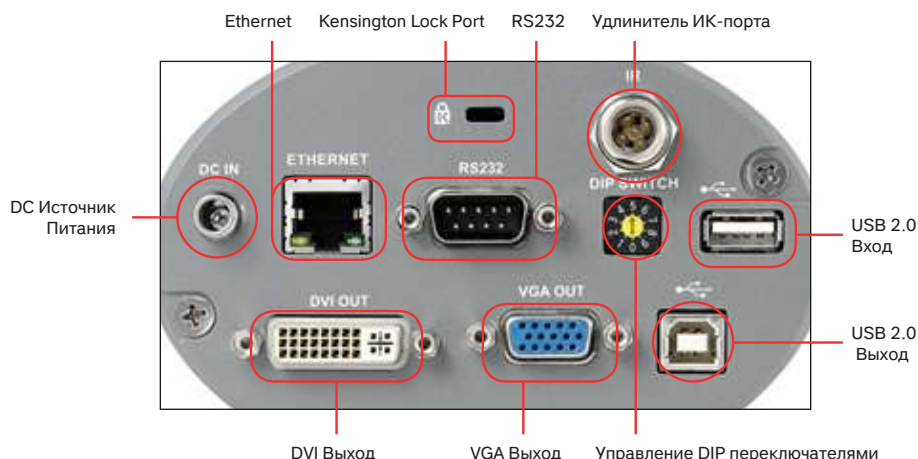

Автоматическая регулировка	Да, одной кнопкой для настройки лучшего качества изображения
Картинка-в-картинке (PBP)	Да, сравнения текущего изображения с сохраненными изображениями
Слайд-шоу	Автоматически или вручную
Поворот изображения	Полноэкранный поворот изображения на 0, 90, 180 и 270 градусов
Растяжение по экрану	Увеличьте любую часть изображения и растяните ее при помощи клавиш со стрелками
Воспроизведение цвета	AC*ab 13,6 макс
Соотношение Сигнал/шум	52 дБ
Резкость	MTF 900 линий
Защита от кражи	Отверстие для Кенсингтонского замка на корпусе документ-камеры
ПО в комплекте Podium View™	Поддерживает ПК Windows 7, XP, Vista и Mac OSX, интерфейсы WIA и TWAIN.

Артикул для заказа

- CL510: Документ-камера потолочная с высоким разрешением Full HD

CL510

Интерфейсы ввода-вывода