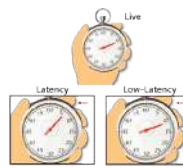

Низкая задержка Ethernet

Камера обеспечивает низкую задержку при передаче данных по сети: время отклика составляет менее 120 мс, позволяя избежать незаметных задержек при живом вещании.