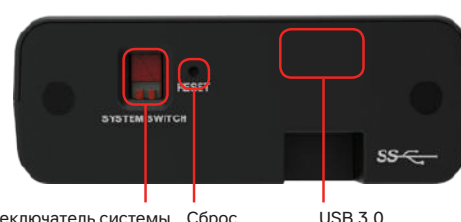

**Артикул для заказа**

- VC-B10UB: USB-камера ePTZ для конференций, чёрная
- VC-B10UW: USB-камера ePTZ для конференций, белая

VC-B10UB  
Чёрная

VC-B10UW  
Чёрная

**Интерфейсы ввода-вывода**

Переключатель системы    Сброс    USB 3.0