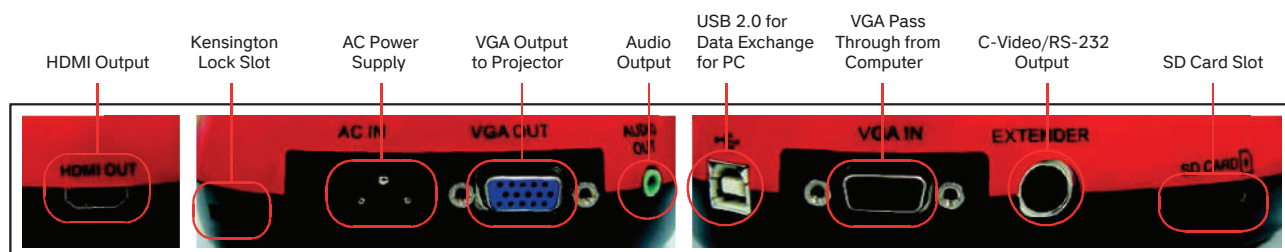

Автонастройка

Документ-камера автоматически скорректирует цвет, фокус и яркость по нажатию кнопки в соответствии с условиями окружающей среды

Плавное отображение движущихся объектов

Частота 30 fps достигается даже при разрешении Full HD 1080p и позволяет камере детально захватить и передать без задержек изображение.

Гибкий держатель лампы

Инновационный гибкий держатель обеспечивает плавное движение лампы без дрожания. Все детали объекта можно рассматривать под любым углом.

Технические характеристики изделия

Zoom	2x zoom для сенсора Оптический: 8,5x; цифровой: 10x
Разрешение	XGA, SXGA(1280x960), WXGA, 1080p
Частота кадров	30 fps
Рабочая поверхность	442 x 331 мм > A3
Расстояние до объекта	4 см, минимум
Лампа	- Светодиодная боковая лампа - Встроенный светодиодный индикатор на головке камеры
Электропитание	Встроенный БП, 100-240VAC

Передача по USB	Высокоскоростное подключение USB 2.0 (480 Мбит/с)
Запись видео/звука	Да, при помощи ПО
Встроенный микрофон	Да
Захват изображений	Одиночная/ непрерывная съемка
Автоподстройка	Да, оптимизация изображения
Поворот изображения	0°, 180°, переворот, зеркально
Защита от кражи	Разъем для Кенсингтонского замка
Бесплатное ПО Lumens	Support PC Windows 8, 7, XP, Vista and Mac OSX; WIA and TWAIN interface

Артикул для заказа

- DC170: Документ-камера портативная FullHD 1080p / 30fps

DC170

Интерфейсы ввода-вывода