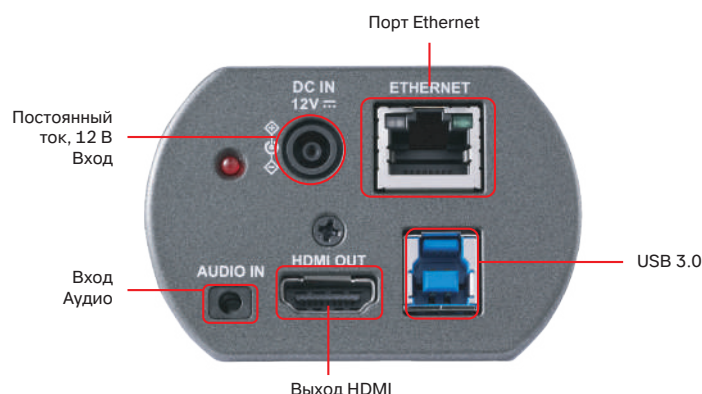

WDR	Да
3D NR	Да
Переворот изображения	Да
Кол-во пресетов	128
Многопоточковая передача видео	H.265 4K 59.94fps H.264 1080p 59.94fps H.264 640x360 29.97fps
Интерфейсы управления камерой	Ethernet / USB
Протоколы управления камерой	VISCA по IP/ ONVIF
Tally Light	Да
Питание по сети PoE	PoE (IEEE802.3af)
Протоколы сжатия видео	H.265 / H.264
Аудиоинтерфейсы	Line in / Mic in
Протоколы передачи данных	RTSP / RTMP / RTMPS / MPEGTS / SRT
Рабочее напряжение	12 В +/- 20%
Рабочая мощность	9 Вт (рабочий режим) 3,4 Вт (в режиме ожидания)
Вес	0,35 кг
Габариты (Д x Ш x В)	112,8 x 70,1 x 48,1 мм

Артикул для заказа

- VC-BC301PB: Корпусная IP-камера 4K/60, чёрная
- VC-BC301PW: Корпусная IP-камера 4K/60, белая

VC-BC301PB
Чёрная

VC-BC301PW
Чёрная

Интерфейсы ввода-вывода