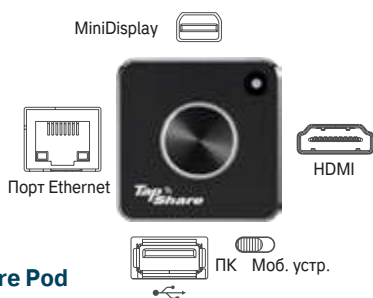

Благодаря усовершенствованной системе управления данными работа с контентом из разных источников будет удобна и понятна всем пользователям.

Высокая безопасность

Безопасность — превыше всего. Система TapShare поддерживает не только проводное соединение, но и технологию шифрования для беспроводной передачи.

Полная совместимость

Подключение любых источников с HDMI и DisplayPort: ПК, ноутбуки, мобильные устройства. Совместимо с устройствами с разрешением 4K.

Технические характеристики изделия

Видеовходы	HDMI x1 Mini DisplayPort x1 USB x1
Видеовыходы	HDMI x1, макс. 4096 x 2160p 24 Гц, 3840 x 2160p 30 Гц, 1920 x 1080p 60 Гц
Источник питания	Box: источник постоянного тока или PoE (IEEE 802.3AT) Pod: питание от шины USB 2.0 или PoE(IEEE 802.3AT)
Способ дублирования изображения	ЛВС / Wi-Fi
Сеть	Giga Ethernet x1 (PoE)
Wi-Fi	IEEE 802.11ac
Протокол аутентификации	Wi-Fi 802.1x WPA / WPA2

Хост-управление	Да
Поддержка Airplay	Да
Поддержка проводного дублирования экрана iOS / Android	Да
Обратное управление устройством с сенсорного экрана	Да
Количество одновременно отображаемых источников на экране	4
Количество одновременных подключений	64
Питание	Box: 5 В/2 А Pod: 5 В/1 А
Габариты (ШхВхГ)	Box: 140 x 85 x 25 мм Pod: 80 x 80 x 25 мм

Артикул для заказа

- TS20-2T1R: комплект TapShare Pod x 2 и TapShare Box x 1
- TS20-TXPod: TS20 TapShare Pod x 1

Интерфейсы ввода-вывода