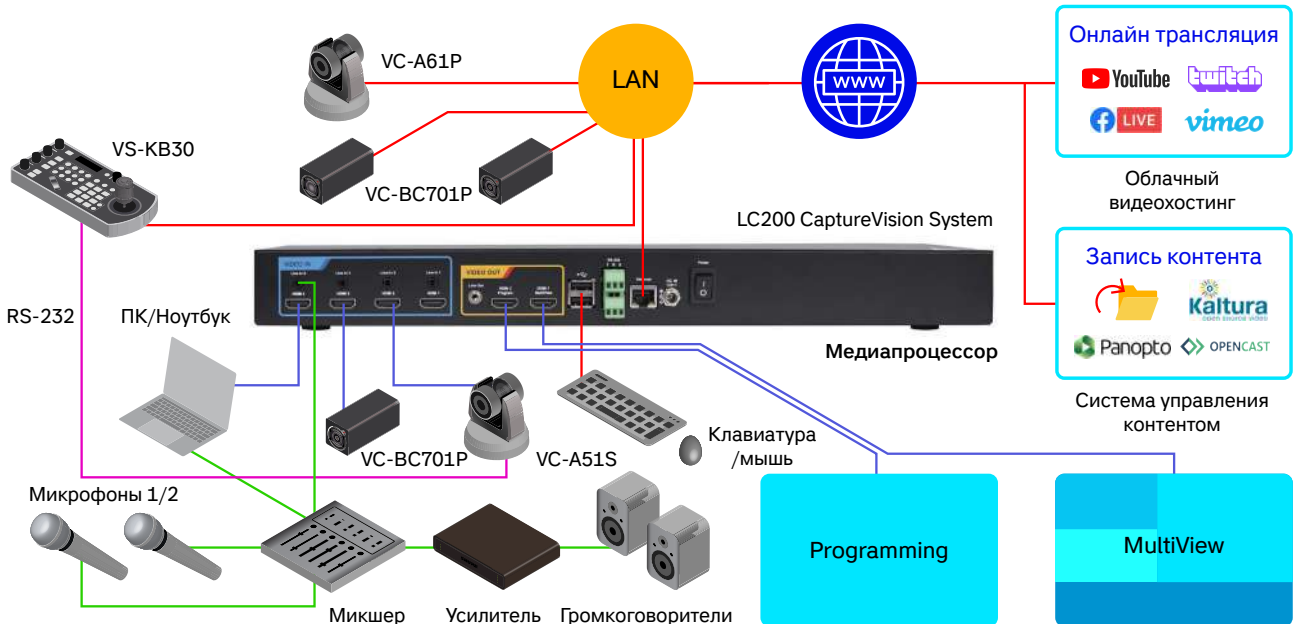

Пример системы потоковой передачи