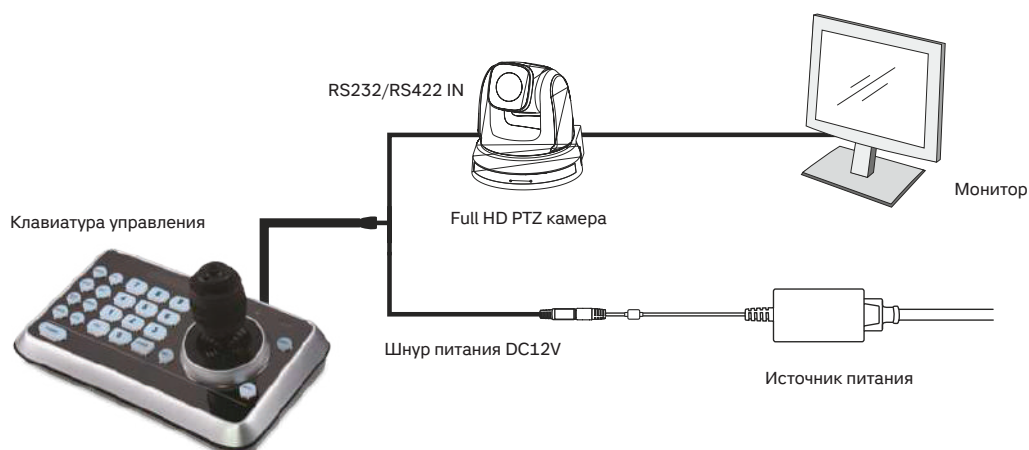

Артикул для заказа

- VS-K20: Пульт управления поворотными камерами Lumens

VS-K20

Технические характеристики изделия

Интерфейс	RS232
Протокол	VISCA
Скорость передачи	9600 бит/с, 38400 бит/с
Кол-во камер	1~7
Джойстик	4позиции (Left/Right, Up /Down, Zoom In/Zoom Out, Focus Near / Focus Far)
Экран	OLED
Питание	DC12V ± 25%

Мощность	< 2Вт
Рабочая температура	0°C ~ +40°C
Температура хранения	20°C ~ +60°C
Относ. влажность	90% (не конденсированная)
Размеры	200 x 120 x 103 мм (Д x Ш x В)
Масса	0,5 кг