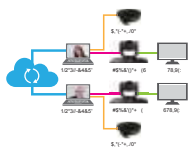

Простая интеграция с различным ПО
Камера эффективно работает с любым программным обеспечением под управлением любой ОС, поддерживающей устройство для USB 3.0.