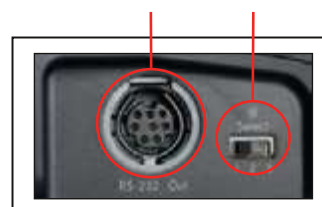

## Интерфейсы ввода-вывода

Вход постоянного тока, 12 В

Вход RS232

USB 3.0

HDMI

Выход RS232

Селектор ИК-канала