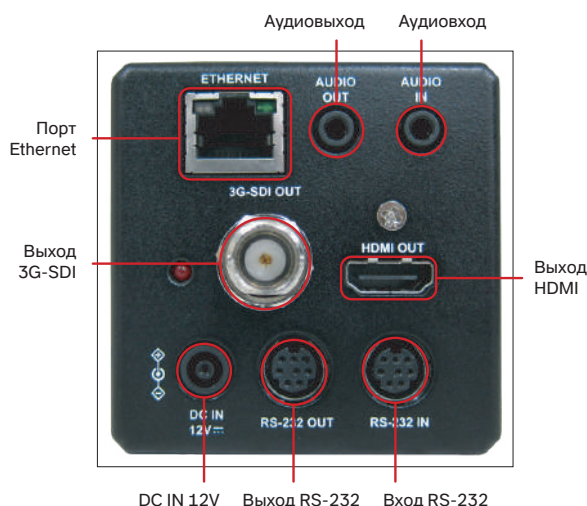

Переверт изображения	Имеется
Предустановленные позиции	256
Несколько видеопотоков	H.265 1080р 59.94 кадр/с H.264 1080р 59.94 кадр/с H.264 640x360 29.97 кадр/с
Формат сжатия аудиосигнала	G.711 / AAC
Интерфейс управления камерой	RS-232 / Ethernet
Протокол управления камерой	VISCA / PELCO D / ONVIF
Индикатор	Имеется
PoE (питание по Ethernet)	PoE (IEEE802.3af)
Потоковая передача видео	RTSP / RTMP / RTMPS / MPEG-TS / SRT
Форматы сжатия видеоданных	H.265 / H.264
Аудиовход	Линейный вход/ Микрофонный вход, телефонный разъем 3,5 мм, 1 шт.
Аудиовыход	Линейный выход, телефонный разъем 3,5 мм, 1 шт. Ethernet / SDI / HDMI
Вход питания постоянного тока	12 В +/- 20%
Потребляемая мощность	При включении: 7,9 Вт В режиме ожидания: 4,6 Вт
Вес	1 кг
Габариты	170 x 67 x 67 мм (6.7" x 2.6" x 2.6")

Артикул для заказа

- VC-BC601PB: Корпусная видеокамера 1080р, чёрная
- VC-BC601PW: Корпусная видеокамера 1080р, белая

VC-BC601PB
Чёрная

VC-BC601PW
Чёрная

Интерфейсы ввода-вывода