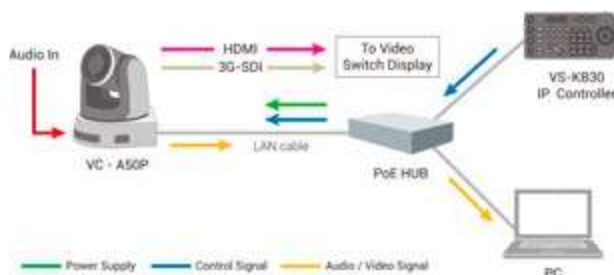

# VS-KB30

Пульт управления поворотными камерами

Принадлежности  
для поворотных  
и стационарных камер

VS-KB30

Пульт управления поворотными камерами **Lumens VS-KB30** позволяет управлять PTZ-функциями поворотных камер. С помощью контроллера можно одновременно управлять 255 камерами по сети Ethernet. Питание возможно как от внешнего сетевого адаптера, так и через PoE.

## Ключевые особенности

- Джойстик для управления PTZ-функциями камеры
- Интерфейсы RS-232C / RS-422 x2 / Ethernet для дистанционного управления
- ЖК-дисплей высокой яркости
- Подсветка клавиатуры
- Протокол VISCA, Pelco P&D, VISCA Over IP, ONVIF
- Питание PoE
- До 255 адресов камер и управление масштабированием
- Управление не только IP-камерами Lumens, но и других производителей