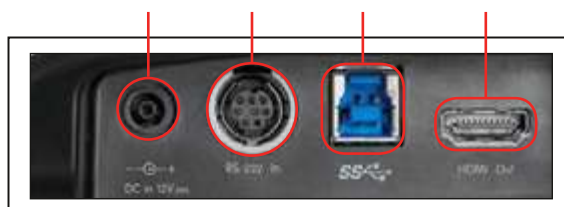

## Интерфейсы ввода-вывода

Вход постоянного тока, 12 В

Вход RS232

USB 3.0

HDMI

Выход RS232

Селектор ИК-канала