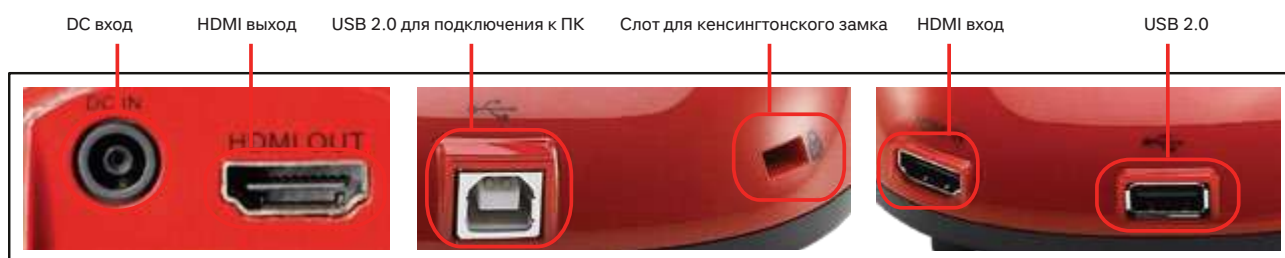

Видео/Аудио запись	Синхронная запись аудио и видео одним нажатием кнопки
HDMI проходной сигнал	Активный проходной сигнал до 2160p 60 Гц
Аннотирование	Да
Заморозка изображения	Да
Панорамирование	Да
Картинка-в-картинке	Да
Блокировка	Да
Авто-удаление	Да
Передача изображений по USB	Высокоскоростная передача USB 2.0 (480 Мб/с)
Захват изображения	Одиночный или серийный
Драйвер	UVC / UAC
Бесплатное ПО Lumens	Supports PC Windows 10, 8, 7, Mac OS X, Chrome OS
Анти-кража	Блокировка «Кенсингтоновский замок»
VESA крепление	Да
В комплекте	Адаптер питания, кабель питания, USB кабель, HDMI кабель, адаптер для микроскопа
Потребляемая мощность	8 Вт (макс.)
Размеры (ДхШхВ)	В сложенном виде: 236x106x280 мм В открытом виде: 350x106x380 мм
Масса	1,3 кг

Артикул для заказа

- DC172: Портативная документ-камера с разрешением 4K и лампой

DC172

Интерфейсы ввода-вывода