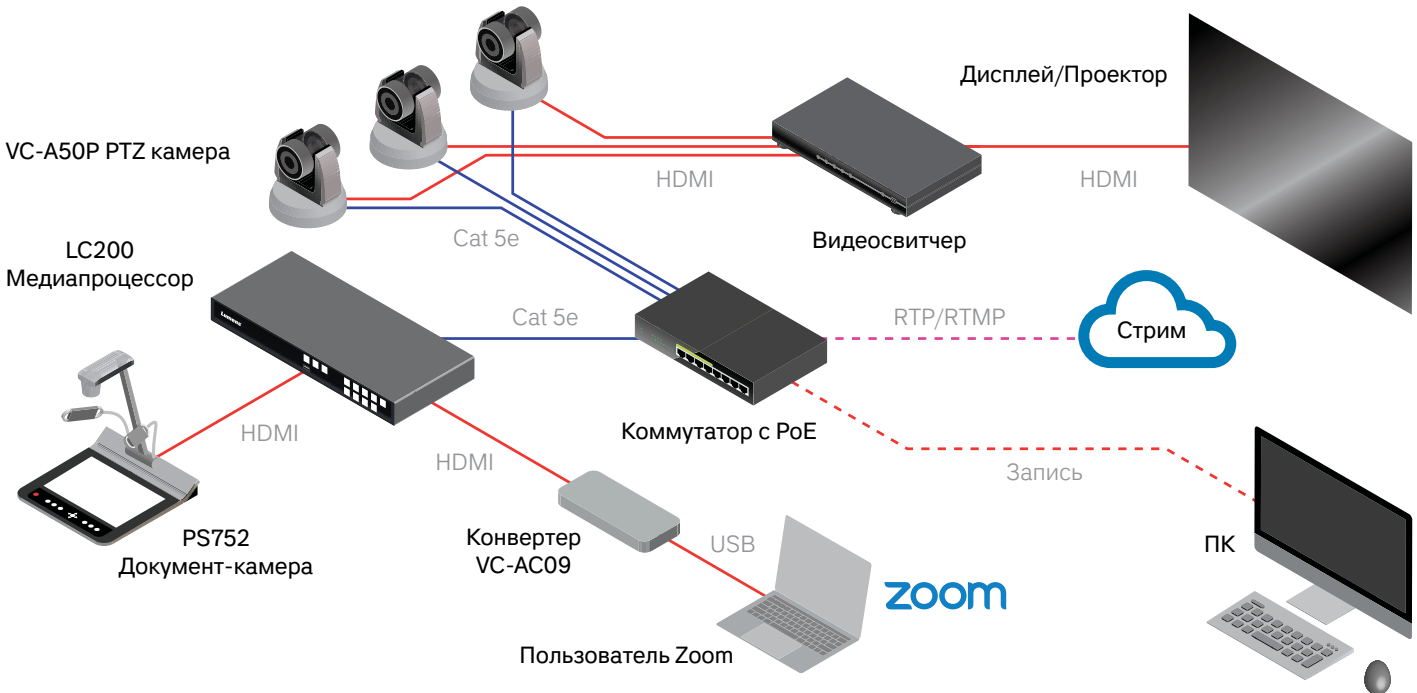

Интерфейс изделия

■ Передняя панель

Запись и потоковая передача одним касанием
Пуск/ Стоп записи, потоковой передачи и выполнения снимков

Макет/ переключение источников
Переключение макетов: Одиночный, PIP, PBP; выбор источника для каждого окна и настраиваемый переключатель сцен

Вход HDMI
Поддержка 4 видеовходов HDMI Full HD и встроенного аудио HDMI

Выход HDMI, 2 шт.
Одна программа (смешанный видеосигнал) и один выход интерфейса Multi-view (GUI) на монитор

USB 2.0
Служит для подключения USB-мыши и клавиатуры для совершения операций в GUI-интерфейсе.

Последовательный порт RS-232/RS-485
Контроль и управление LC200 с помощью AV-системы управления

Порт Ethernet
Порт Ethernet служит для приема потокового видео с IP-источника, транспортировки видеопотока и переноса в каталоги хранилища. Кроме того, он поддерживает встроенный веб-интерфейс и AV-системы управления

Схема подключения

Технические характеристики

ВХОД	
Количество/ сигнал	Цифровое видео HDMI, 4 шт.
Соединение	4 гнездовых разъема HDMI тип A
IP Источник	Lumens IP PTZ / корпусной камеры Lumens Камера ND HX Источник RTSP (H.264 1080p 60 / 30 кадров/с)
ОБРАБОТКА ВИДЕОСИГНАЛОВ	
Форматы сжатия видеоданных	H.264 / AVC 4:2:0 8-битный цвет Профиль шифрования: Высокий, Основной, Базовый
Битрейт	200 кбит/с - 10 Мбит/с
ВИДЕОВЫХОД	
Количество/ сигнал	H.264 / AVC передача цифрового видео по Ethernet, 3 шт. Цифровое видео HDMI, 3 шт.
Разрешение масштабирования	1080p
Частота кадров	30 /60 кадров/с
ЗАПИСЬ И ХРАНЕНИЕ	
Внутренняя память	Жесткий диск, 1 ТБ
Внешняя память	1 порт USB 3.0 на передней панели
Тип файлов	H.264 и AAC в медиаконтейнере MP4, JPEG
Разрешение	480p, 720p, 1080p
Частота кадров	Макс. 1080p, 60 / 30 кадров/с
АУДИОВХОД	
Количество/ сигнал	Линейный вход/ микрофонный вход (стерео, 3,5 мм разъем для подключения телефона), 4 шт. Стерео, цифровой извлеченный аудиосигнал от порта HDMI, 4 шт.