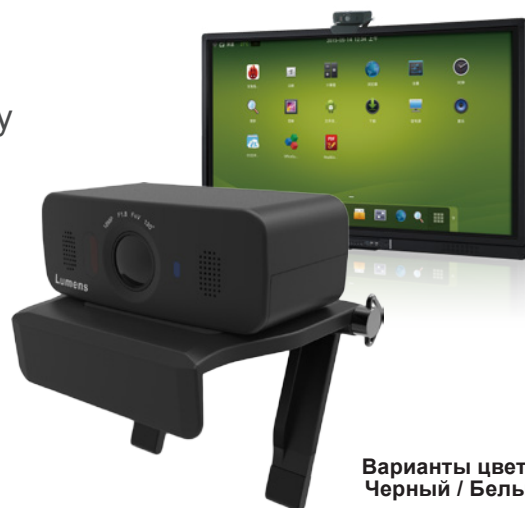

# VC-B10U USB-камера ePTZ

**Lumens**<sup>TM</sup>  
Brilliance by Design

Lumens™ VC-B10U — это камера ePTZ высокой четкости, созданная специально для небольших конференц-залов, классных комнат и дистанционного обучения. Камера оснащена интерфейсом USB 3.0 и готова к работе сразу после подключения кабеля USB. Благодаря встроенному кронштейну для телевизора, ее легко установить на телевизор или экран. Камера имеет угол обзора 120° и 3-кратное увеличение, поэтому все участники выглядят четко. Кроме того, предусмотрен встроенный микрофон, отлично подходящий для дистанционного обучения и видеоконференций.

## Отличительные черты

- Поддержка USB 3.0 / 2.0 с технологией Plug & Play
- Матрица с разрешением 12 мегапикселей
- Панорамный угол обзора 120°
- Максимальное 3-кратное увеличение с помощью матрицы и 8-кратное цифровое увеличение
- ePTZ, дистанционное управление
- Поддержка 64 предустановленных позиций
- Встроенный микрофон
- Встроенный кронштейн для телевизора

### Превосходное качество изображения

Камера VC-B10U оснащена профессиональной светочувствительной матрицей с разрешением 12 мегапикселей, низкими шумами, высоким разрешением, отличной цветопередачей и дает превосходное изображение даже в условиях слабой освещенности.