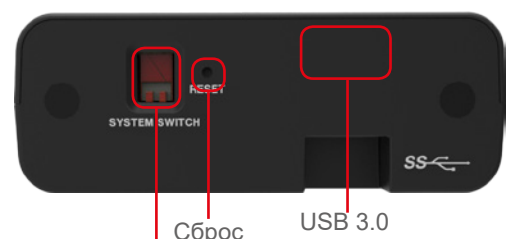

Вид сзади

Сброс

USB 3.0

Переключатель системы

Lumens^{TM}
Brilliance by Design

**Hi-Tech
Media**

ООО «Хай-Тек Медиа»
официальный дистрибьютор Lumens

+7 (495) 640-75-57 / office@hi-tech-media.ru
107023, г. Москва, ул. Малая Семёновская, д.9, стр.3